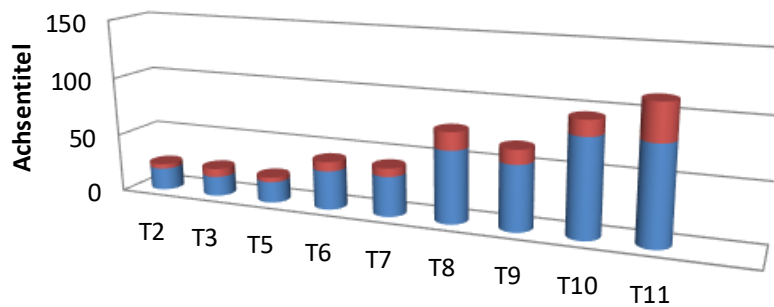

Turnierteilnehmer Paitzdorfer Bogenturniere

	T2	T3	T5	T6	T7	T8	T9	T10	T11	
■ Kinder bis U17	4	7	4	8	7	15	12	13	31	
■ Erwachsene	19	17	18	33	34	61	55	82	82	

Paitzdorfer Bogenturnier		Datum	Bemerkungen	Starterzahl	Erwachsene	Kinder/ Jgdl. bis U17
1.	Winterturnier	11.02.2012	kein Protokoll			
2.	Herbstturnier	20.10.2012		23	19	4
3.	Winterturnier	02.03.2013		24	17	7
4.	Frühjahrsturnier	26.05.2013	kein Protokoll			
5.	Winterturnier	22.03.2014		22	18	4
6.	Winterturnier	22.02.2015		41	33	8
7.	Sommerturnier	12.07.2015		41	34	7
8.	Winterturnier	27.02.2016		76	61	15
9.	Sommerturnier	27.08.2016		67	55	12
10.	Winterturnier	11.03.2017		95	82	13
11.	Sommerturnier	26.08.2017		113	82	31
12.	Winterturnier	03.03.2018		121	100	21
13.	Sommerturnier	18.08.2018		140	104	36
14.	Winterturnier	09.03.2019		134	101	33
15.	Sommerturnier	24.08.2019		144	107	37